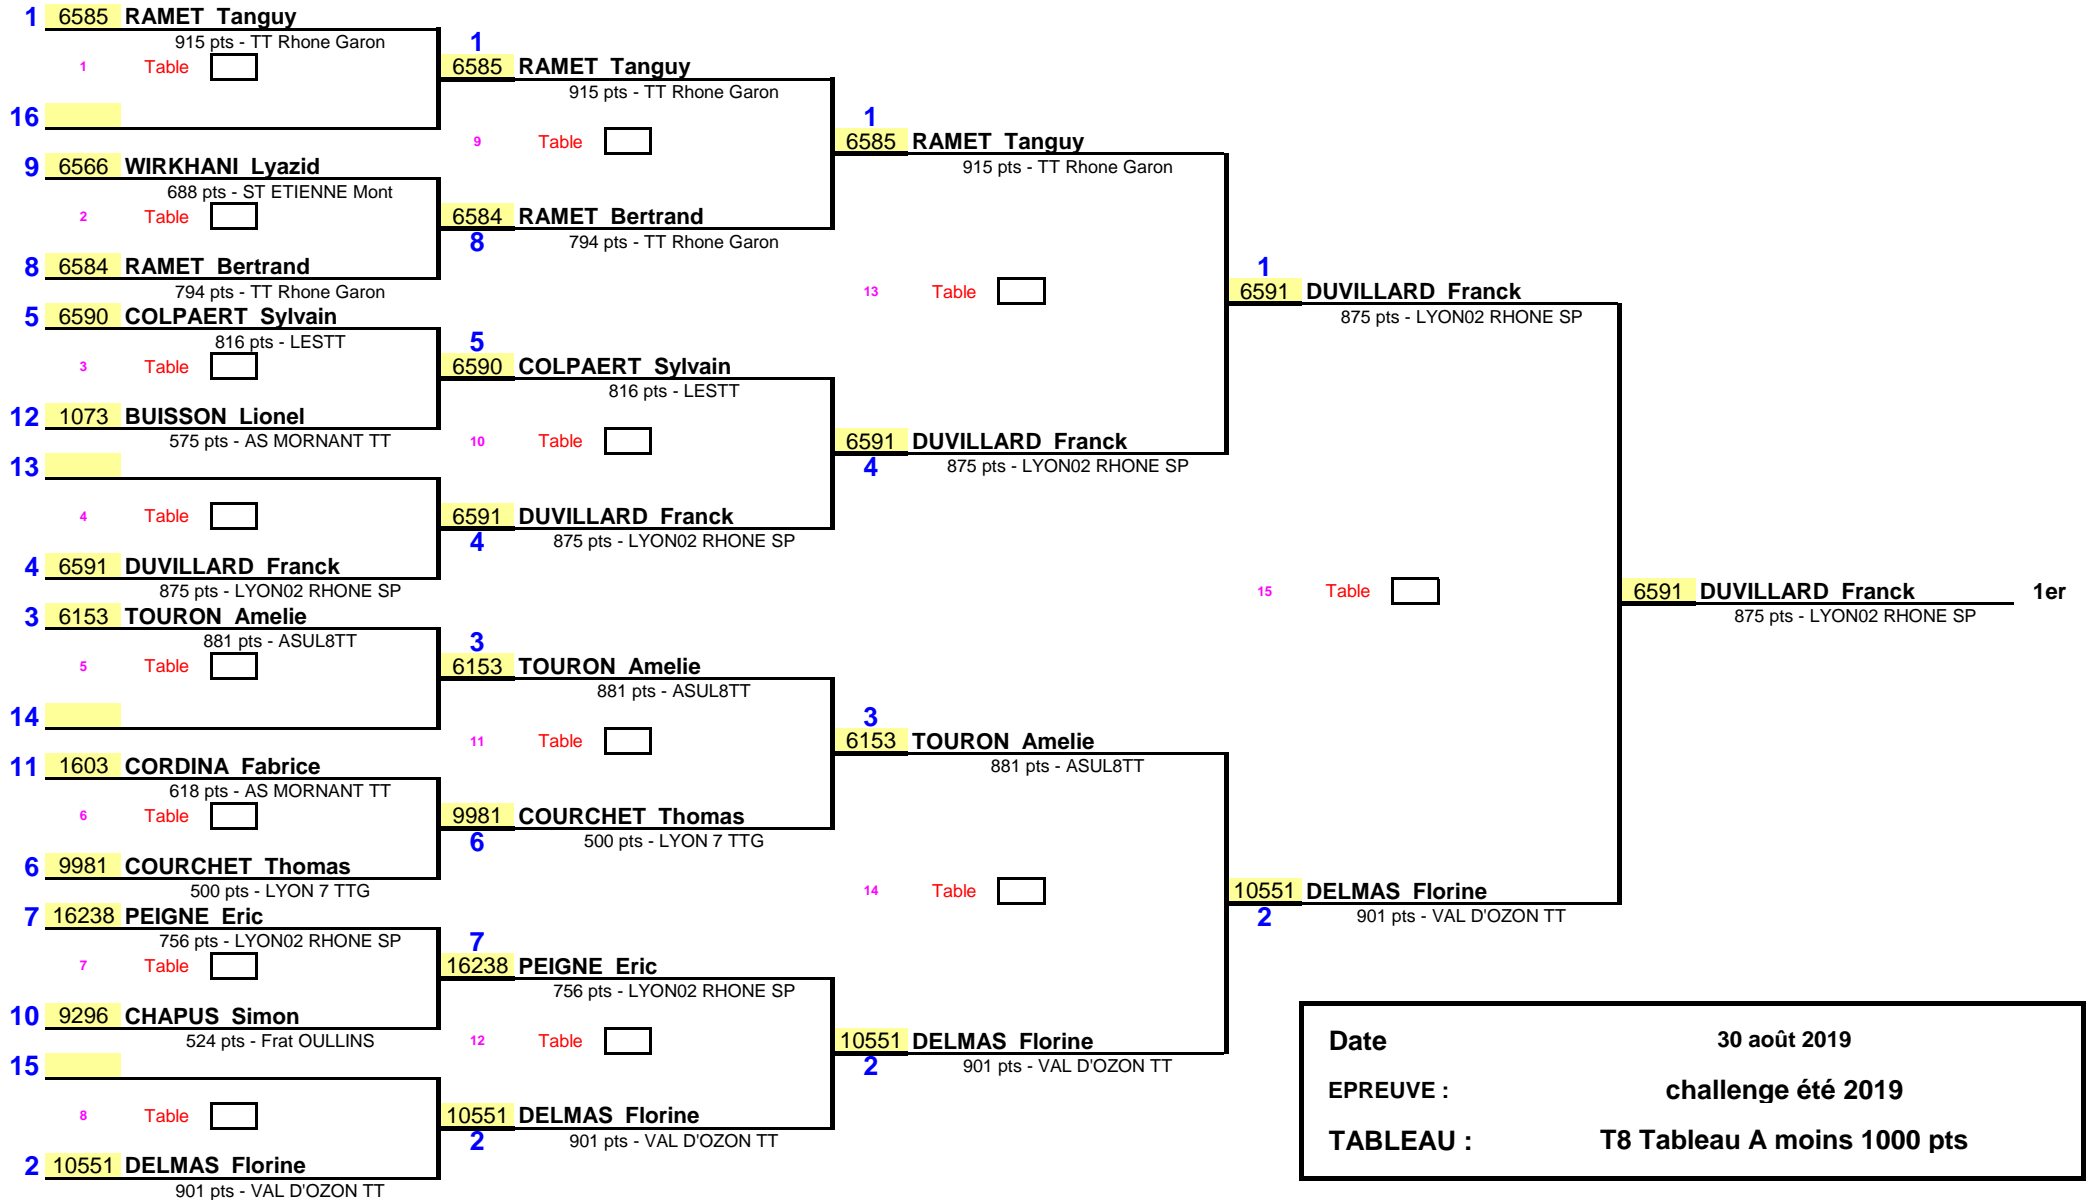

1/8 de Finale

1/4 de Finale

1/2 Finale

Finale

Date	30 août 2019
EPREUVE :	challenge été 2019
TABLEAU :	T8 Tableau A moins 1000 pts